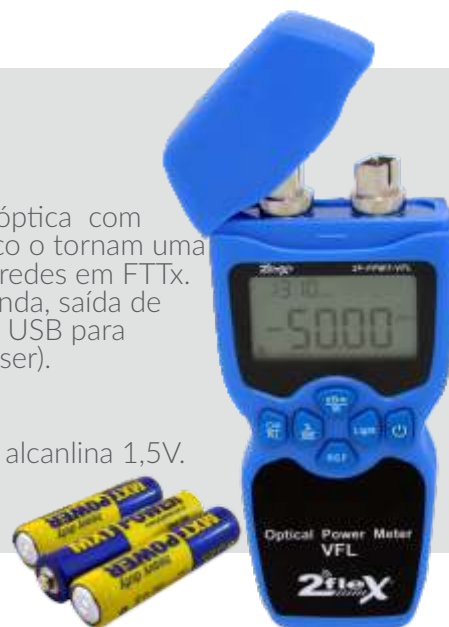

POWER METER COM VFL

O Power Meter Óptico 2F-FPMT-VFL é um medidor de potência para fibra óptica com alcance de até 20 Km. As diversas funcionalidades deste Power Meter Óptico o tornam uma ferramenta poderosa de suma importância na construção e manutenção de redes em FTTx. Muito mais conveniente para transportar e operar. Alta estabilidade, multi-onda, saída de laser de modo único ou multimodo. Vem com adaptador SC e entrada micro USB para carregar pilhas recarregáveis. Com função de verificação de falhas (caneta laser).

Vem com estojo, alça para transporte e 3 pilhas alcalina 1,5V.

2F-FPMT-VFL