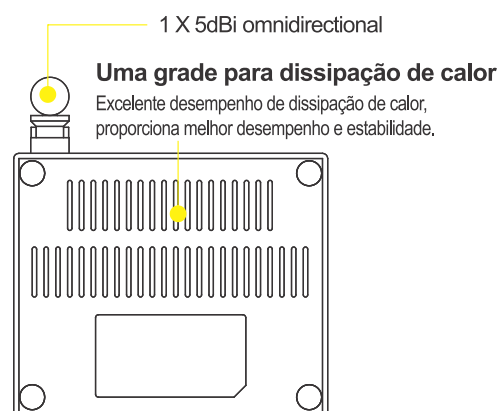

FICHA TÉCNICA

Roteador WIFI 200Mw - Antena fixa 5 DBI IPV6

Modelo: W2001F6

Características do produto: