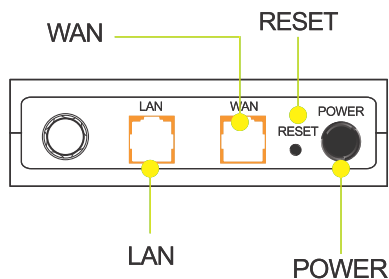

Especificações Técnicas:

- IEEE 802.11b/g/n;
- Integra o roteador, ponto de acesso sem fio, switch de 4 portas e firewall;
- 2.4Ghz transmitindo taxas de até 150Mbps(1T1R);
- 1 porta 10/100 Mbps LAN;
- 1 porta WAN 10/100 Mbps LAN;
- 1 antena 5 DBI fixa;
- WDS Bridge;
- Firewall embutido, filtro de IP, endereço MAC, Domínio e aplicações;
- Suporta 64/ 128 bits WEP, WPA/WPA2 criptografado;
- 200mW de potência;
- Protocolo IPV6;
- Taxa de transferência de até 150 Mbps;
- Fonte de alimentação:
 - Entrada: 100-240 Vca 50/60 Hz 0.3 A;
 - Saída: 5 VDC/0.6 A;
 - Potência de consumo: 3.5W

Produtos relacionados

Antena INDOOR 13dBi 2.4GHz

Adaptador USB Ultra

Antena SHIELD RADOME X

Antena Setorial 5.8GHz

FICHA TÉCNICA

Roteador WIFI 200Mw - Antena fixa 5 DBI IPV6

Modelo: W2001F6

Características do produto:

Alcande do Roteador

Em comparação com o mesmo tipo de roteador wireless, 2F-2005F tem alcance três vezes superior a outras marcas.

Dimensões e peso

Conteúdo da embalagem

- » Roteador Wireless 1 Lan Antena Fixa modelo 2F-2001F6
- » 1 fonte de alimentação bivolt automática
- » 1 guia do usuário