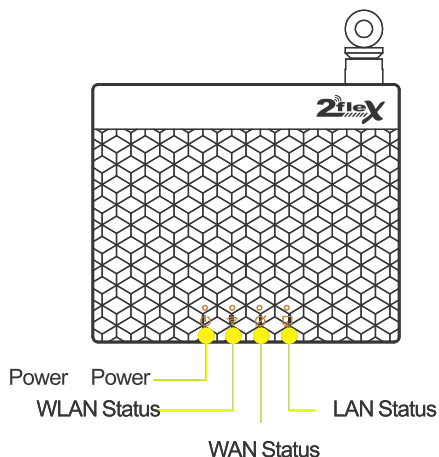

FICHA TÉCNICA

Roteador WIFI 200Mw - Antena fixa 5 DBI IPV6

Modelo: W2001F6

Com o roteador 2F-W2001F6 da 2 Flex Telecom é ideal para empresas, provedores de acesso à internet e residências, otimize seu network com roteador wireless de tamanho compacto e antena fixa, melhor custo com suporte a 64/128bits WEP, WPA, WPA/WPA2 criptografado.

Especificações Técnicas:

- IEEE 802.11b/g/n;
- Integra o roteador, ponto de acesso sem fio, switch de 4 portas e firewall;
- 2.4Ghz transmitindo taxas de até 150Mbps(1T1R);
- 1 porta 10/100 Mbps LAN;
- 1 porta WAN 10/100 Mbps LAN;
- 1 antena 5 DBI fixa;
- WDS Bridge;
- Firewall embutido, filtro de IP, endereço MAC, Domínio e aplicações;
- Suporta 64/ 128 bits WEP, WPA/WPA2 criptografado;
- 200mW de potência;
- Protocolo IPV6;
- Taxa de transferência de até 150 Mbps;
- Fonte de alimentação:
 - Entrada: 100-240 Vca 50/60 Hz 0.3 A;
 - Saída: 5 VDC/0.6 A;
 - Potência de consumo: 3.5W

Produtos relacionados

Antena INDOOR 13dBi 2.4GHz

Adaptador USB Ultra

Antena SHIELD RADOME X

Antena Setorial 5.8GHz

FICHA TÉCNICA

Roteador WIFI 200Mw - Antena fixa 5 DBI IPV6

Modelo: W2001F6

Características do produto:

Alcande do Roteador

Em comparação com o mesmo tipo de roteador wireless, 2F-2005F tem alcance três vezes superior a outras marcas.

Dimensões e peso

Conteúdo da embalagem

- » Roteador Wireless 1 Lan Antena Fixa modelo 2F-2001F6
- » 1 fonte de alimentação bivolt automática
- » 1 guia do usuário