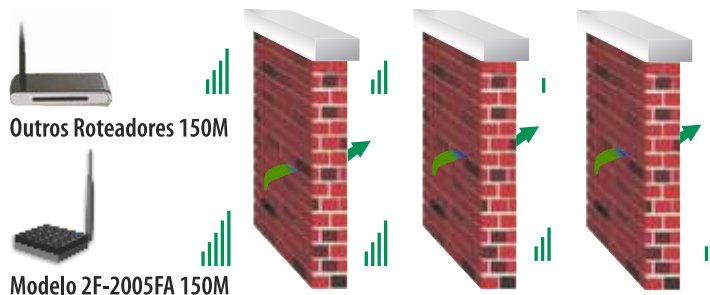

Alcande do Roteador

Em comparação com o mesmo tipo de roteador wireless, 2F-2005F tem alcance três vezes superior a outras marcas.