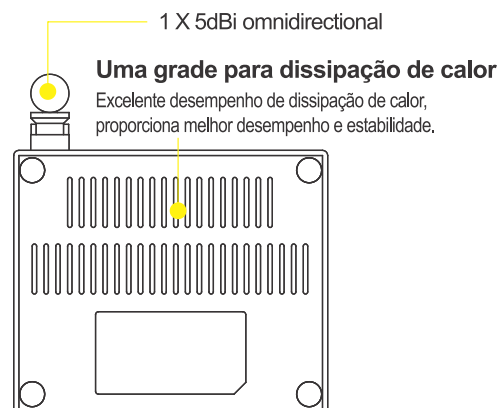

Características do produto: