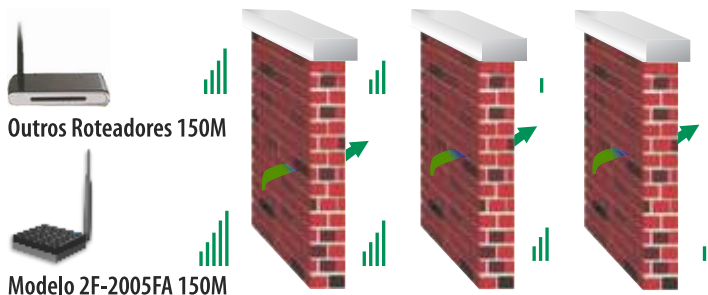

Alcande do Roteador

Em comparação com o mesmo tipo de roteador wireless, 2F-2005F tem alcance três vezes superior a outras marcas.