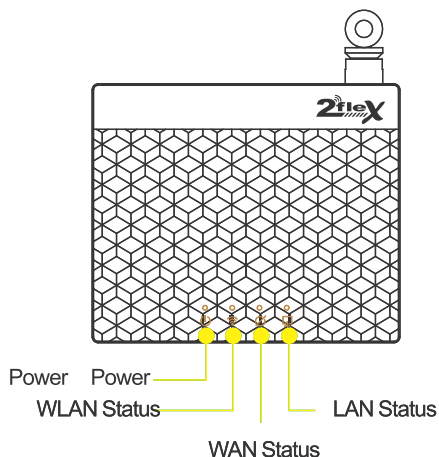

Características do produto: