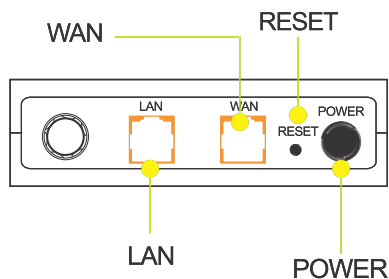

Especificações Técnicas:

- IEEE 802.11b/g/n;
- Integra o roteador, ponto de acesso sem fio, switch de 4 portas e firewall;
- 2.4Ghz transmitindo taxas de até 150Mbps(1T1R);
- 1 porta 10/100 Mbps LAN;
- 1 porta WAN 10/100 Mbps LAN;
- 1 antena 5 DBI fixa;
- WDS Bridge;
- Firewall embutido, filtro de IP, endereço MAC, Domínio e aplicações;
- Suporta 64/ 128 bits WEP, WPA/WPA2 criptografado;
- 200mW de potência;
- Protocolo IPV4;
- Taxa de transferência de até 150 Mbps;
- Fonte de alimentação:
 - Entrada: 100-240 Vca 50/60 Hz 0.3 A;
 - Saída: 5 VDC/0.6 A;
 - Potência de consumo: 3.5W

Produtos relacionados

Antena INDOOR 13dBi 2.4GHz

Adaptador USB Ultra

Antena SHIELD RADOME X

Antena Setorial 5.8GHz

FICHA TÉCNICA

Roteador WIFI 200Mw - Antena fixa 5 DBI IPV4

Modelo: W2005F

Características do produto:

Alcande do Roteador

Em comparação com o mesmo tipo de roteador wireless, 2F-2005F tem alcance três vezes superior a outras marcas.

Dimensões e peso

Conteúdo da embalagem

- » Roteador Wireless 1 Lan Antena Fixa modelo 2F-2005F
- » 1 fonte de alimentação bivolt automática
- » 1 guia do usuário