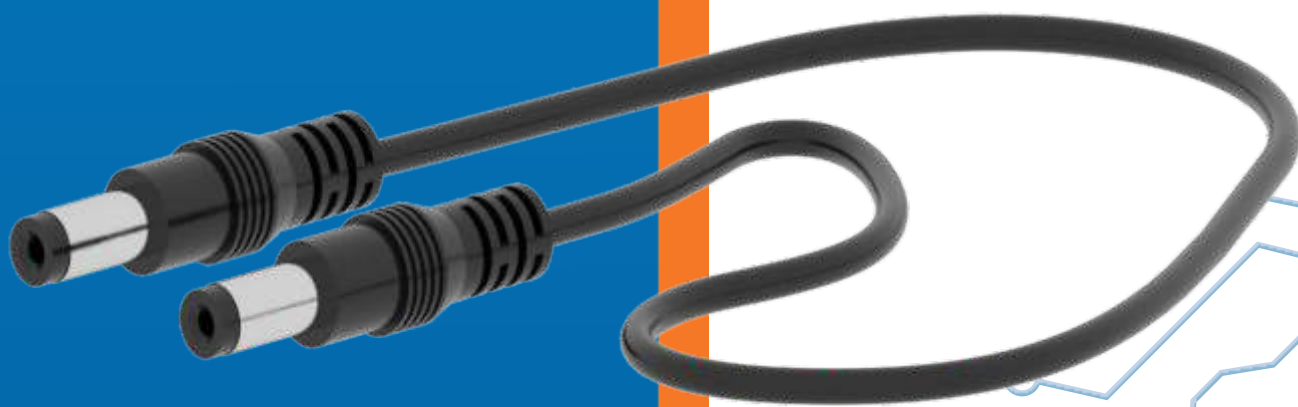

# RABICHO P4 MACHO

- 2F-CP430
- Cor da capa externa: preta
- Conector: Plug Jack tipo P4 DC 2,1mm Macho

**Linha  
Network**

#### Especificações técnicas

Conector	• Plug Jack tipo P4 DC 2,1mm Macho
Material	• Plástico
Condutor	• Cobre
Ponta	• Niquelada
Tamanho	• 30cm
Cor da capa externa	• Preta