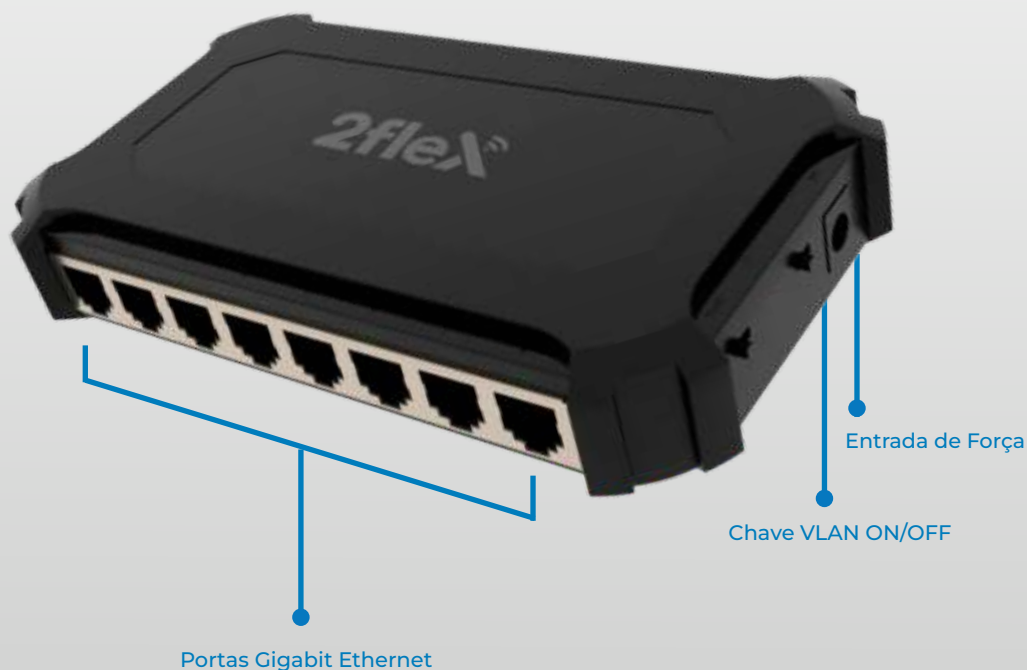

# SWITCH 8 PORTAS GIGA

- Chaveamento VLAN ON/OFF
- Design de alta integração
- 8 Portas 10/100/1000Mbps

**Linha  
Network**

# SWITCH 8 PORTAS

## GIGABIT ETHERNET

Switch 8 portas Gigabit não gerenciado, oferece 8 portas 10/100/1000Mbps de negociação automática, design de alta integração, pequeno e requintado, portátil, ideal para médio e pequeno escritório e rede doméstica. Utilizando a tecnologia de armazenamento e encaminhamento, combinada com a alocação de memória dinâmica, garante a alocação para cada porta de forma eficaz.