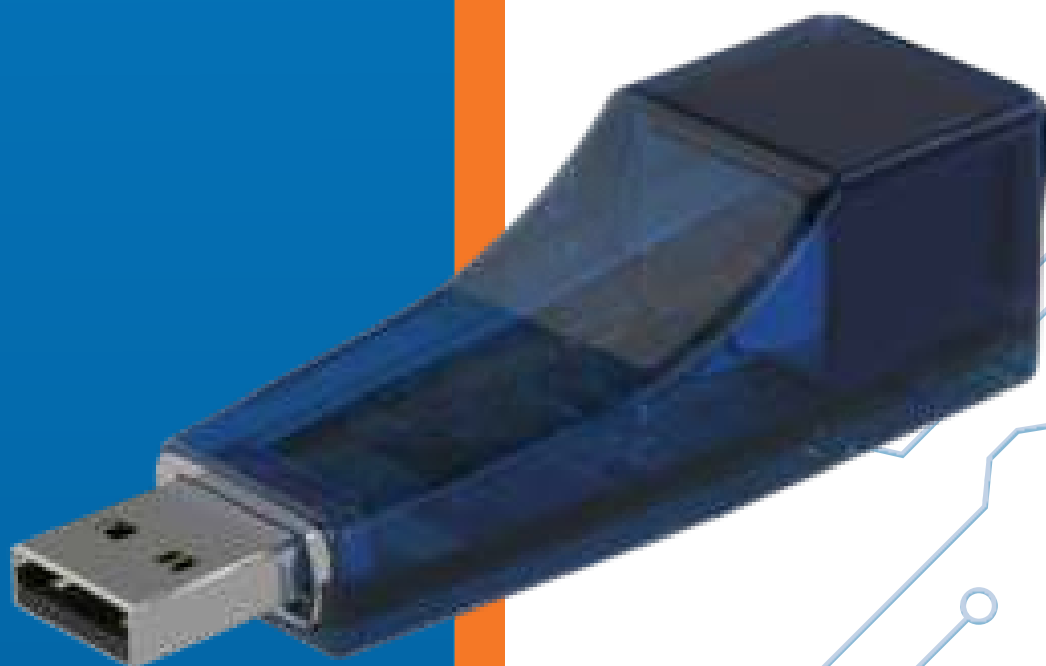

2flex

Excelência em Tecnologia e Conectividade

FICHA TÉCNICA

ADAPTADOR USB PARA RJ45

- 2F-FR10/100-USB
- Conexão USB/Rede Ethernet
- Compatível com Windows – Mac – Linux

**Linha
Network**

ADAPTADOR USB PARA RJ45

Possibilita conexão USB/Rede Ethernet para dispositivos que não possuem placa de rede RJ45. Para você que teve algum problema em sua placa de rede ou a saída Rj45 do seu notebook ou PC, com este adaptador sua necessidade de conexão está resolvida bastando apenas plugar e instalar o drive.