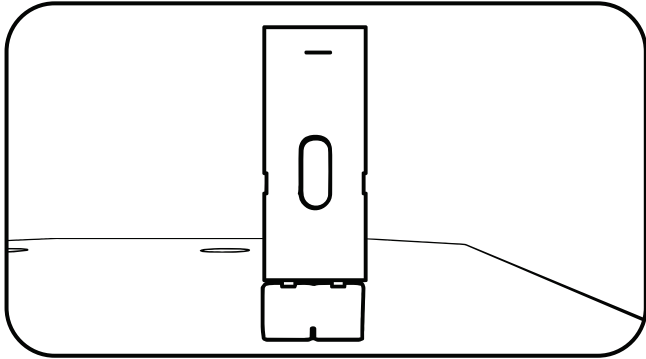

# SWITCH POE REVERSO GIGA PLUS UTILIZAÇÃO EM CFTV

- 1 - Chave seletora 12V
- 2 - Jumpers de gerenciamento POE

# SWITCH POE REVERSO GIGA PLUS FUNCIONAMENTO DOS JUMPERS

**Jumper na posição de POE Out (Saída POE ativa)**

**Jumper na posição de POE Reverso (Saída POE desativada)**

**Jumper na posição de POE Reverso (Saída POE desativada)**