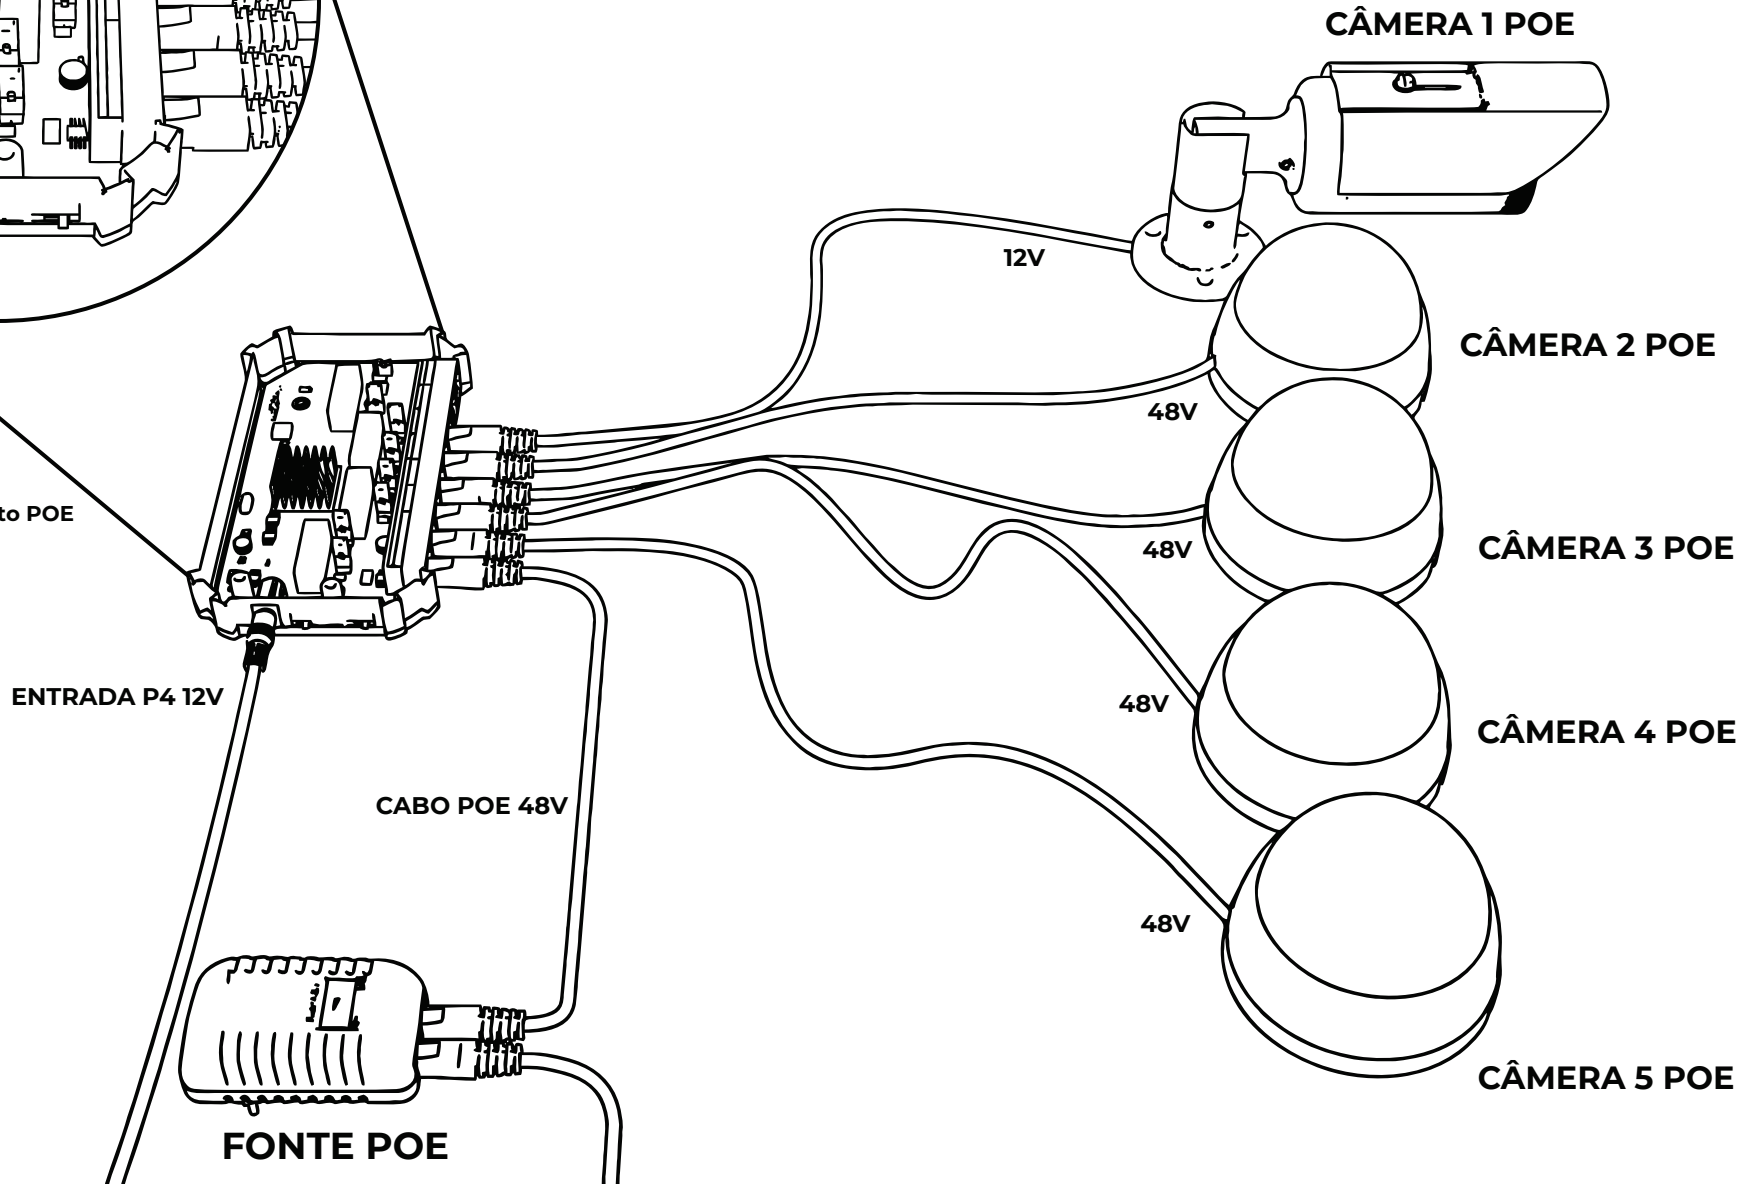

# SWITCH POE REVERSO GIGA PLUS UTILIZAÇÃO EM CFTV

- 1 - Chave seletora 12V
- 2 - Jumpers de gerenciamento POE

# SWITCH POE REVERSO GIGA PLUS FUNCIONAMENTO DOS JUMPERS

**Jumper na posição de POE Out (Saída POE ativa)**

**Jumper na posição de POE Reverso (Saída POE desativada)**

**Jumper na posição de POE Reverso (Saída POE desativada)**