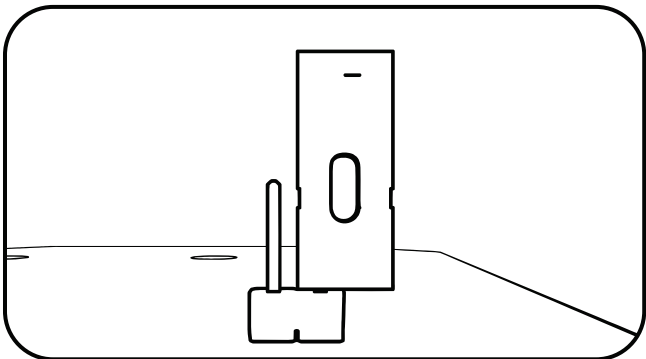

# SWITCH POE REVERSO GIGA PLUS UTILIZAÇÃO EM CFTV

- 1 - Chave seletora 12V
- 2 - Jumpers de gerenciamento POE

# SWITCH POE REVERSO GIGA PLUS FUNCIONAMENTO DOS JUMPERS

**Jumper na posição de POE Out (Saída POE ativa)**

**Jumper na posição de POE Reverso (Saída POE desativada)**

**Jumper na posição de POE Reverso (Saída POE desativada)**