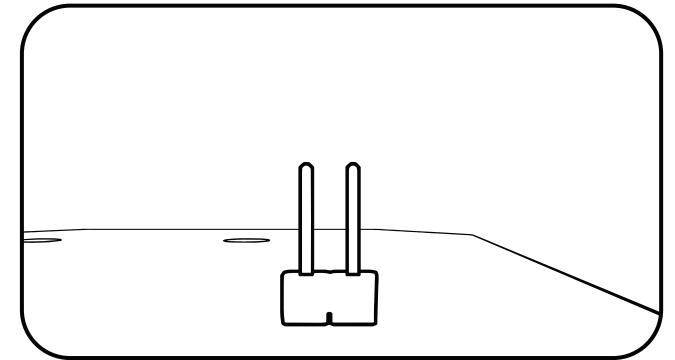

# SWITCH POE REVERSO GIGA PLUS UTILIZAÇÃO EM CFTV

- 1 - Chave seletora 12V
- 2 - Jumpers de gerenciamento POE

# SWITCH POE REVERSO GIGA PLUS FUNCIONAMENTO DOS JUMPERS

**Jumper na posição de POE Out (Saída POE ativa)**

**Jumper na posição de POE Reverso (Saída POE desativada)**

**Jumper na posição de POE Reverso (Saída POE desativada)**