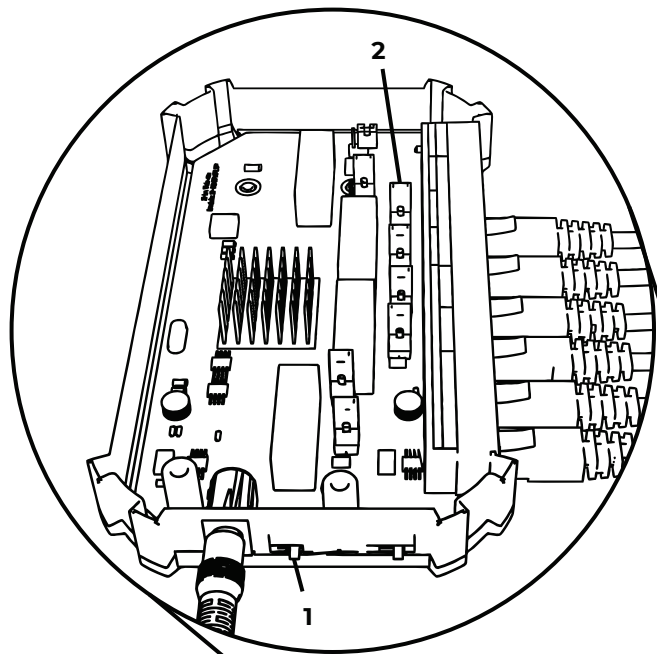

# SWITCH POE REVERSO GIGA PLUS UTILIZAÇÃO EM CFTV

- 1 - Chave seletora 12V
- 2 - Jumpers de gerenciamento POE

# SWITCH POE REVERSO GIGA PLUS FUNCIONAMENTO DOS JUMPERS

**Jumper na posição de POE Out (Saída POE ativa)**

**Jumper na posição de POE Reverso (Saída POE desativada)**

**Jumper na posição de POE Reverso (Saída POE desativada)**