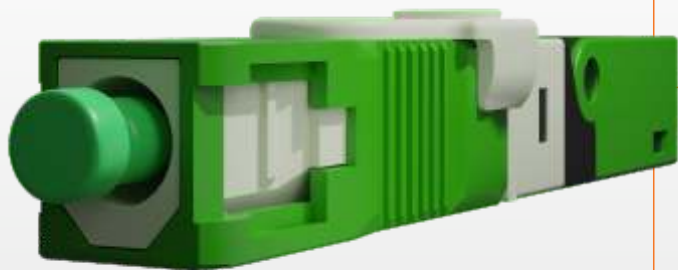

2flex

Excelência em Tecnologia e Conectividade

FICHA TÉCNICA

CONECTOR ÓPTICO ONE CLICK

SC/APC

- Sem perdas de características
- Aplicação: rede de Telecomunicação, rede de dados, área industrial ou médica

**Linha
Fibra Óptica**

CONECTOR ÓPTICO

ONDE CLICK SC/APC

O Conector Óptico ONE CLICK SC/APC foi desenvolvido para ser utilizado em campo em cabos Drop Flat (Low Friction) de até 3 mm e/ou Cordões Ópticos de 2 a 3 mm em redes FTTH.

Especificações técnicas

Conector reutilizável sem perda de características

Pré-polimento APC

Montagem simples e rápida

Tempo de instalação	• Inferior a 3 min
Baixa Perda de inserção	• $\leq 0.3\text{dB}$
Perda do retorno	• $\geq -40\text{dB}$
Taxa de reflexão	• $\geq 45 \sim 53\text{dB}$
Temperatura de Operação	• $-40 \sim +75^\circ\text{C}$