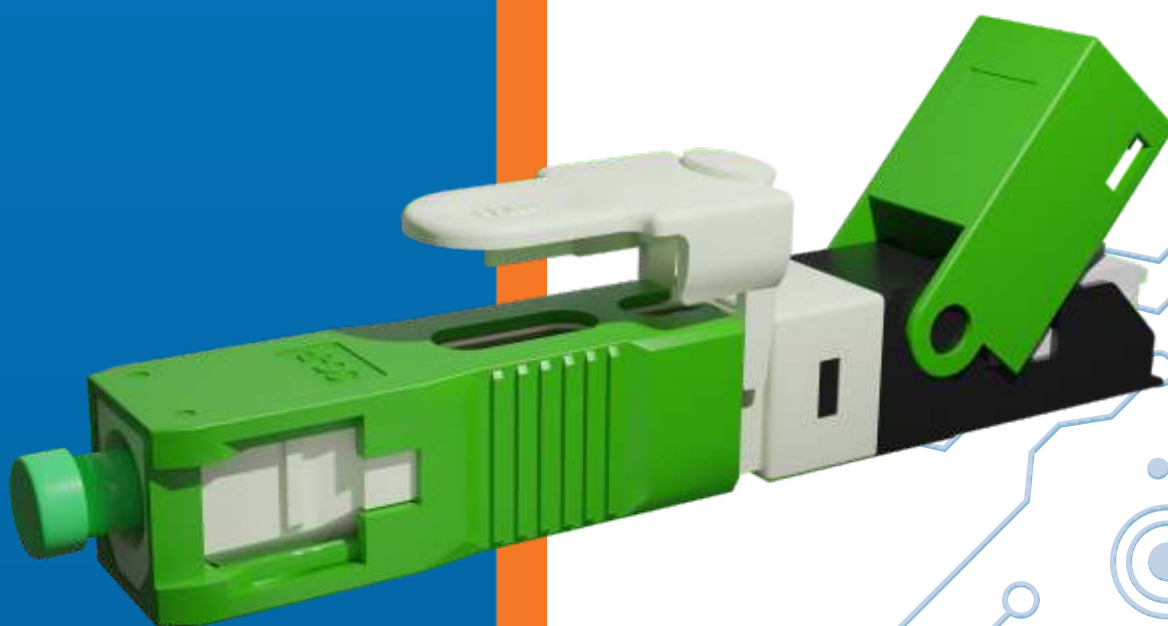

2flex

Excelência em Tecnologia e Conectividade

FICHA TÉCNICA

CONECTOR ÓPTICO ONE CLICK

SC/APC

- Sem perdas de características
- Aplicação: rede de Telecomunicação, rede de dados, área industrial ou médica

**Linha
Fibra Óptica**

CONECTOR ÓPTICO

ONDE CLICK SC/APC

O Conector Óptico ONE CLICK SC/APC foi desenvolvido para ser utilizado em campo em cabos Drop Flat (Low Friction) de até 3 mm e/ou Cordões Ópticos de 2 a 3 mm em redes FTTH.

Vantagens

- Projetado para uma terminação mecânica simples e rápida em campo, sendo possível a reutilização sem perda de suas características.
- Fácil montagem, não exige nenhuma ferramenta especial, além de ferramentas normais para preparação da fibra óptica (decapador do cabo, decapador da fibra, guia de clivagem, clivador e componentes de limpeza).

Especificações técnicas

Conector reutilizável sem perda de características

Pré-polimento APC

Montagem simples e rápida

Tempo de instalação	• Inferior a 3 min
Baixa Perda de inserção	• $\leq 0.3\text{dB}$
Perda do retorno	• $\geq -40\text{dB}$
Taxa de reflexão	• $\geq 45 \sim 53\text{dB}$
Temperatura de Operação	• $-40 \sim +75^\circ\text{C}$