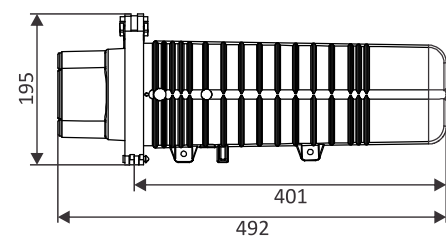

### Características Técnicas:

Especificações	72 Fibras
Modelo	<b>2F-FCX72F-GD-VT</b>
Dimensão	430 x 200mm
Material	Polipropileno
Peso	2 Kg
Cabos	8-18mm
Fibras	72 até 120 Fibras
Temperatura	-40°C~65°C

### Dimensões e detalhamento do produto

DESENHO TÉCNICO

dimensões em mm