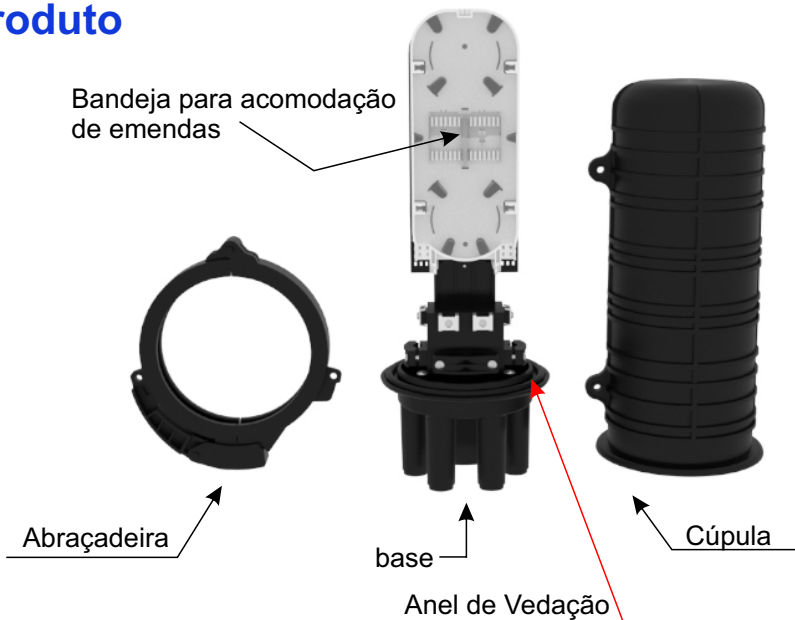

## Caixa de emenda SVT 72FO

Modelo:2F-FCX72F-GD-VT

A caixa de emenda SVT 72FO possui sistema de Vedação Termocontrátil .Tem esse nome por utilizar tubos retráteis na vedação do cabo, ou seja, necessitam de aquecimento para sua aplicação. Esse sistema é indicado para ser utilizado em backbones e presente nas instalações aéreas ou subterrâneas.

### Descrição do produto

A caixa de emenda SVT 72FO foi desenvolvido com polipropileno de alta resistência para proteger a fusão, distribuição e concentração das fibras ópticas em redes aéreas e subterrâneas. Podendo assim suportar condições adversas, tais como vibração, impacto, a distorção do cabo de tração e as mudanças de temperatura fortes. Possui fechamento termocontrátil, que garante melhor vedação e possibilita sangria. Versátil, pode ser utilizada tanto em aplicações verticais quanto horizontais, e em ambientes aéreos outdoor ou subterrâneos. Acomoda até 120 fibras em seu interior através de bandejas plásticas.

## Caixa de emenda SVT 72FO

Modelo:2F-FCX72F-GD-VT

### Dimensões e detalhamento do produto

DESENHO TÉCNICO

dimensões em mm