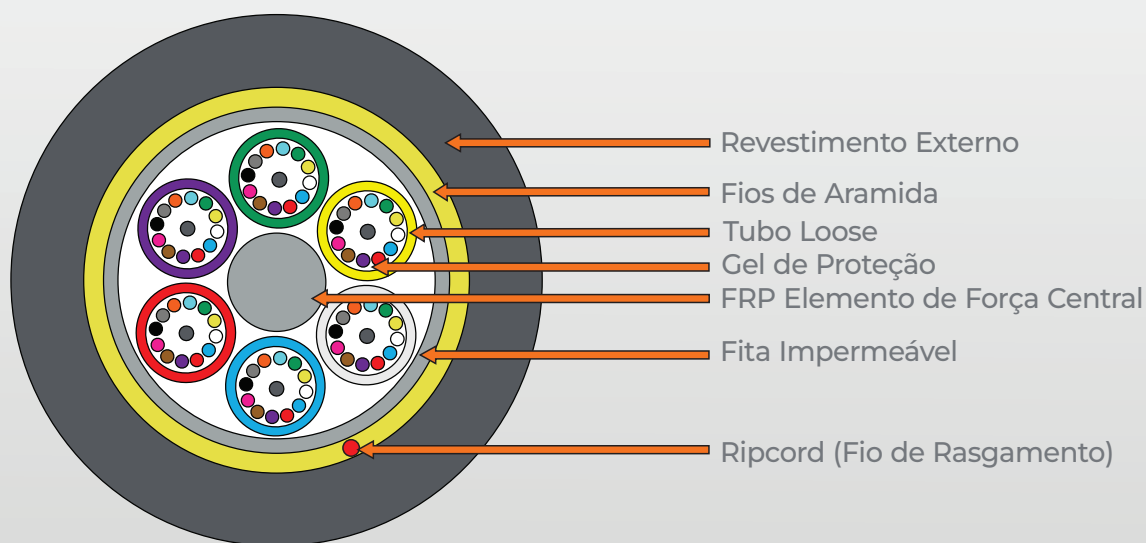

2flex

Excelência em Tecnologia e Conectividade

FICHA TÉCNICA

CABO ÓPTICO AS 80 72 FO

- 2F-F72FO-AS 080
- 72 Fibras para vãos de até 80m
- FRP

**Linha
Fibra Óptica**

CABO ÓPTICO

AS 80 72 FO

Cabo óptico auto-sustentados de 72 fibras, para vãos de até 80 metros. As fibras são posicionadas em um tubo loose cheio de gel para protegê-las da ação da água. Além disso, o cabo conta com uma camada de proteção composta por fios de aramida e tem em seu revestimento uma capa de polietileno de excelente qualidade.

Detalhamento

- FRP (Elemento de força central)
- Gel de enchimento do tubo Loose.
- Tubos Loose coloridos para melhor identificação dos grupos.
- Capa de Polietileno (PE) para utilização Outdoor com proteção ultravioleta.
- Fio de aramida para fornecer ao cabo Resistência contra esforço de tração

QUANTIDADES DE TUBOS E CORES	VERDE	AMARELO	BRANCO	AZUL	VERMELHO	VIOLETA
Número de fibra por tubo de 12 cores	1	2	3	4	5	6
	VERDE	AMARELO	BRANCO	AZUL	VERMELHO	VIOLETA
	7	8	9	10	11	12
	MARROM	ROSA	PRETO	CINZA	LARANJA	AQUA