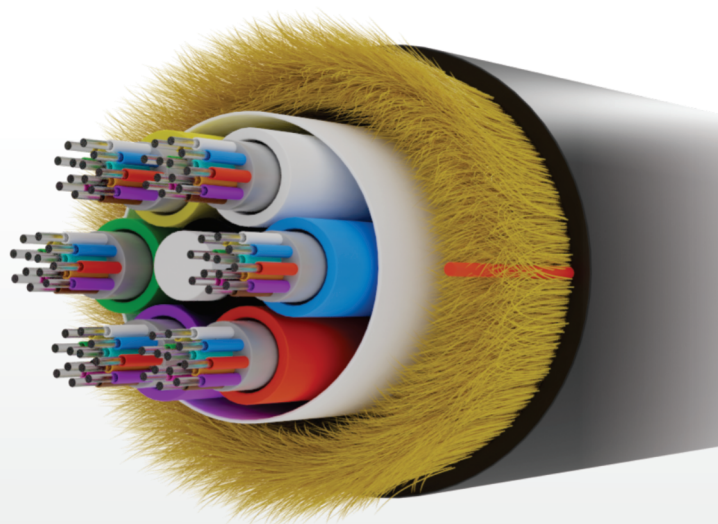

2flex

Excelência em Tecnologia e Conectividade

FICHA TÉCNICA

CABO ÓPTICO AS 80 72 FO

- 2F-F72FO-AS 080
- 72 Fibras para vãos de até 80m
- FRP

**Linha
Fibra Óptica**

CABO ÓPTICO

AS 80 72 FO

Cabo óptico auto-sustentados de 72 fibras, para vãos de até 80 metros. As fibras são posicionadas em um tubo loose cheio de gel para protegê-las da ação da água. Além disso, o cabo conta com uma camada de proteção composta por fios de aramida e tem em seu revestimento uma capa de polietileno de excelente qualidade.

Detalhamento

- FRP (Elemento de força central)
- Gel de enchimento do tubo Loose.
- Tubos Loose coloridos para melhor identificação dos grupos.
- Capa de Polietileno (PE) para utilização Outdoor com proteção ultravioleta.
- Fio de aramida para fornecer ao cabo Resistência contra esforço de tração

QUANTIDADES DE TUBOS E CORES	VERDE	AMARELO	BRANCO	AZUL	VERMELHO	VIOLETA
Número de fibra por tubo de 12 cores	1	2	3	4	5	6
	VERDE	AMARELO	BRANCO	AZUL	VERMELHO	VIOLETA
	7	8	9	10	11	12
	MARROM	ROSA	PRETO	CINZA	LARANJA	AQUA