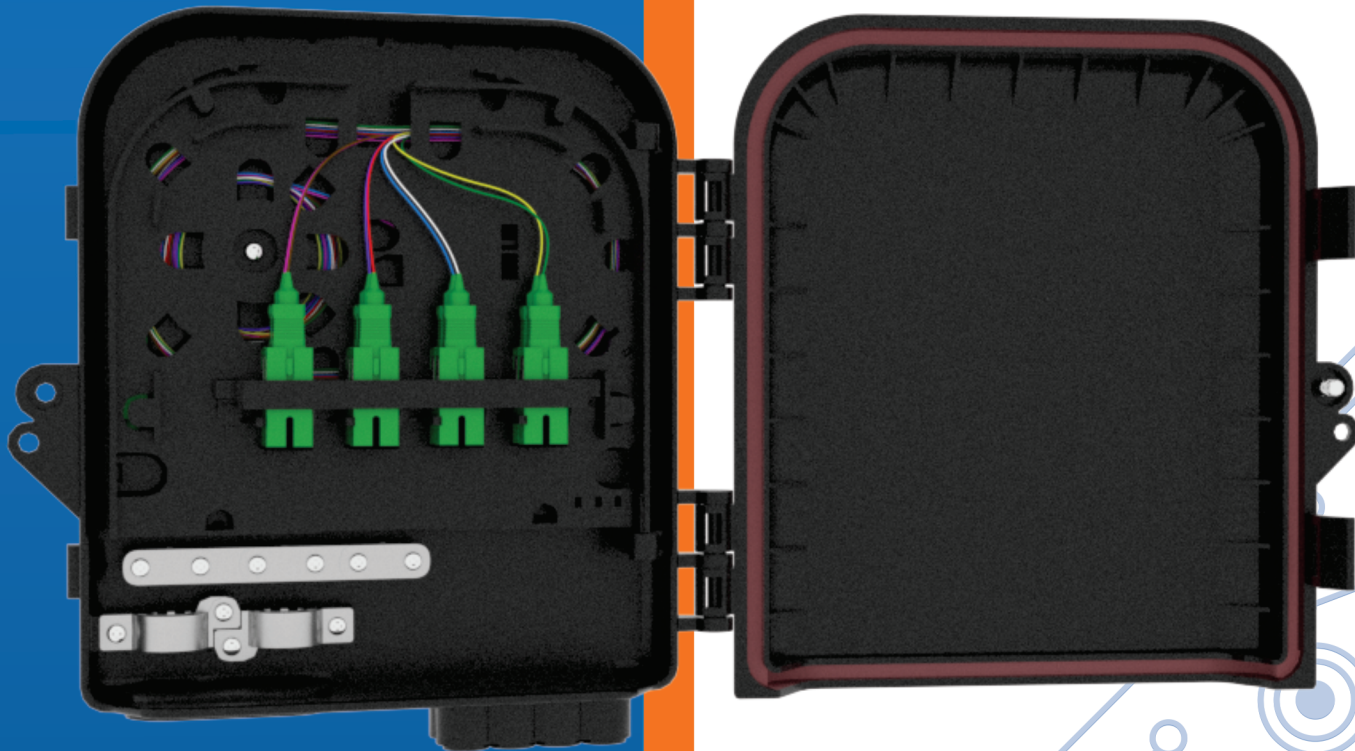

2flex

Excelência em Tecnologia e Conectividade

FICHA TÉCNICA

CTO 8 FIBRAS

SC/APC COMPLETA

- Projetos de FTTh
- Amplo espaço interior para fusões e acomodação do divisor

Linha
Fibra Óptica

CTO 8 FIBRAS

SC/APC Completa

A CTO-8FO SC APC COMPLETA é utilizada em projetos de FTTh, sendo esta caixa ideal para conectar o cabo AS-80, ASU ou FIG 8 nas fibras Drop para que seja possível o atendimento ao usuário final. Esta possui amplo espaço para fusões e acomodação do divisor em seu interior.

Função

- Acomodar e proteger as emendas óticas por fusão, feitas entre o cabo de distribuição e os cabos drop, fazendo com que a rede ganhe organização, facilidade na manutenção e agilidade na instalação de novos clientes.

Especificações técnicas

Canais

- 03 entradas/saídas para entroncar cabos

Conexões

- Disponíveis 8 conexões

Permite fazer sangria

Acessórios inclusos

1 Caixa de Terminação Óptica CTO