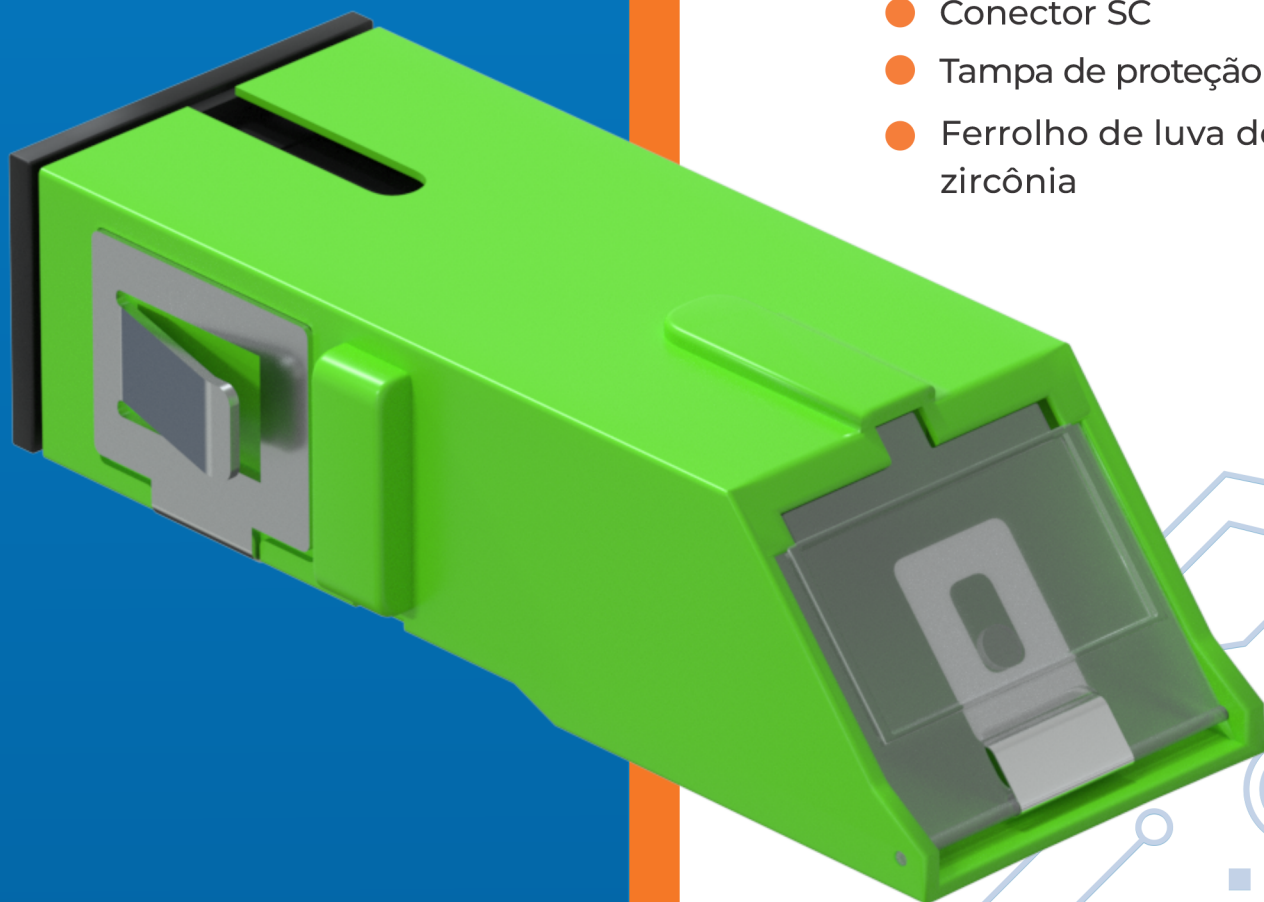

2flex

Excelência em Tecnologia e Conectividade

FICHA TÉCNICA

ADAPTADOR ÓPTICO SC-APC COM SHUTTER

- Conector SC
- Tampa de proteção mecânica
- Ferrolho de luva de zircônia

**Linha
Fibra Óptica**

ADAPTADOR ÓPTICO

SC-APC COM SHUTTER

O Adaptador Óptico SC-APC da 2 Flex Telecom com tampa de proteção mecânica (shutter), utilizado para o acoplamento entre conectores ópticos nas ligações entre cordões, extensões e conectores de campo.

VANTAGENS

- Modelo com tampa vasculante (shutter) de abertura angular.
- Maior proteção da área de conexão contra penetração e acúmulo de impurezas.
- Restringe a possibilidade e acúmulo de pó nos terminais mesmo após a retirada do conector.
- Porta basculante facilita o acoplamento do conector.

Especificações técnicas

Tipos de polimento	• APC (verde)
Dimensões	• LA: 35,5mm LB: 28mm A: 9,1mm P: 12,7mm
Tipo de engate	• Push-pull
Tipo de conector	• SC
Perda de retorno (RL)	• 50dB
Perda por inserção (IL)	• 0,3dB
Ferrolho	• Luva de Zircônia
Peso	• 0.03g
Temperatura de operação	• -40°C a +75°C
Temperatura de armazenamento	• -40°C a +120°C
Ambiente de instalação	• Interna
Quantidade para venda	• Comercializado em pacote com 50 unidades