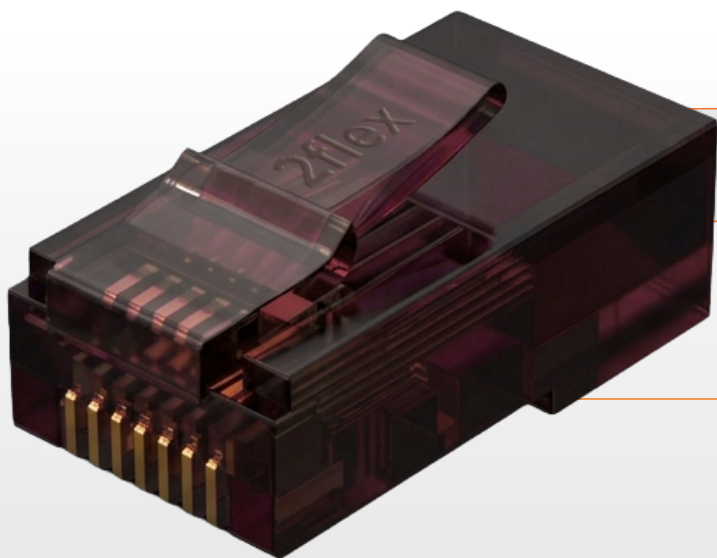

### CONECTOR RJ45 CAT5 - VAZADO

- Categoria: 5, U/UTP
- Número de contatos: 8 vias
- Cor: Coffee

**Linha  
Network**

## CAT5 - VAZADO

O conector RJ45 CAT5 VAZADO, ultrapassa os requerimentos EIA/TIA -568 de performance, garantindo o melhor desempenho em redes. Possui uma camada de 3 microns de ouro.

Sistemas de Cabeamento Estruturado para tráfego de voz, dados e imagens, seguindo requisitos da norma ANSI/TIA/EIA-568B.2 (Balanced Twisted Pair Cabling Components), para cabeamento horizontal ou secundário.