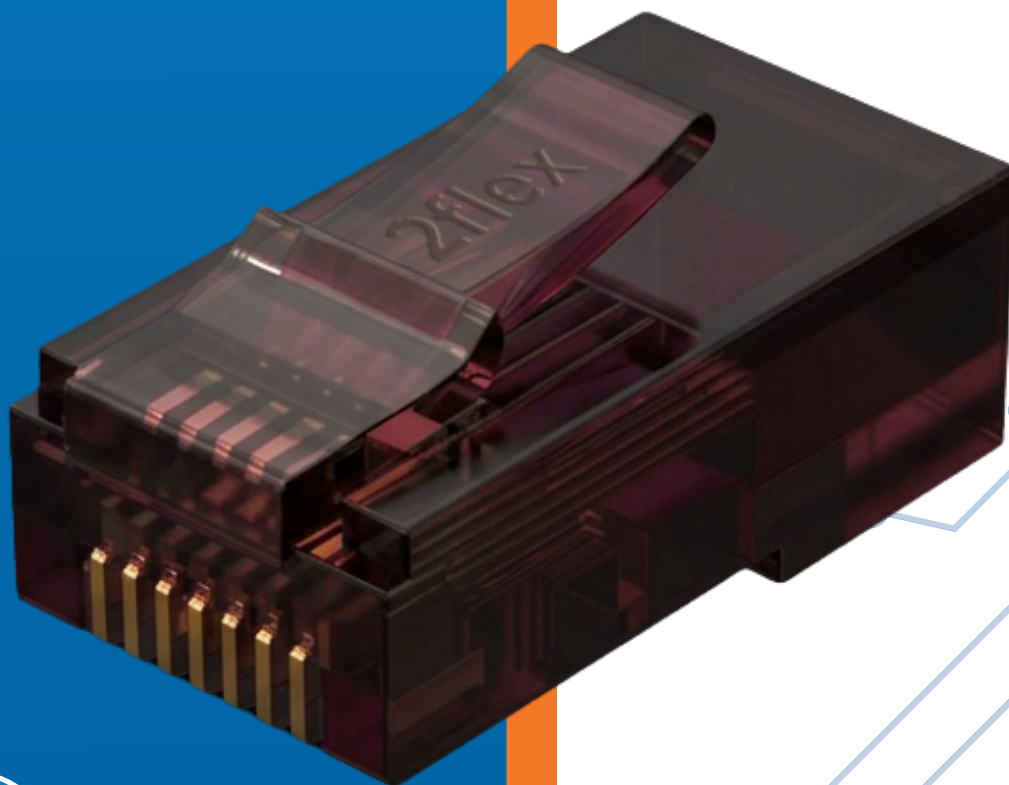

### CONECTOR RJ45 CAT5 - VAZADO

- Categoria: 5, U/UTP
- Número de contatos: 8 vias
- Cor: Coffee

**Linha  
Network**

## CAT5 - VAZADO

O conector RJ45 CAT5 VAZADO, ultrapassa os requerimentos EIA/TIA -568 de performance, garantindo o melhor desempenho em redes. Possui uma camada de 3 microns de ouro.

Sistemas de Cabeamento Estruturado para tráfego de voz, dados e imagens, seguindo requisitos da norma ANSI/TIA/EIA-568B.2 (Balanced Twisted Pair Cabling Components), para cabeamento horizontal ou secundário.

### Especificações técnicas

Categoria	• 5, UTP;
Corpo	• Policarbonato;
Cor	• Coffee;
Tipo de Conector	• RJ45;
Material Base de Contato	• C2680;
Banho dos contatos	• Ouro 3u;
Número de Contatos	• 8 vias;
Distribuição	• Pacote com 25 unidades;
Estrutura interna	• 3 forks;
Versão	• Blindada proteção contra EMI / RFI;
Temperatura de Armazenamento	• -40°C a +70°C;
Temperatura de Operação	• -10°C a +60°C.
Classificação de Inflamabilidade	• UL94V-2 / sem veneno NPO